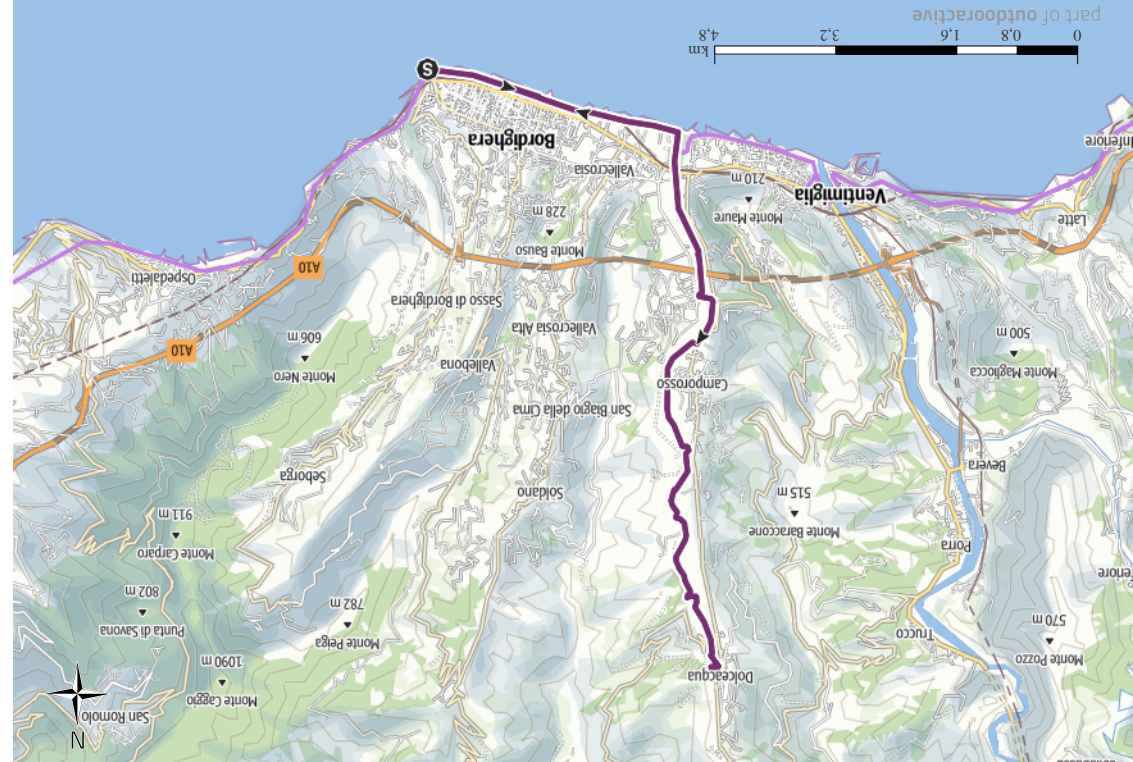

Foto: LigurianLife turismo smart, Community

Tipo di strada

Asfalto	18,8 km
Strada sterrata	1,2 km
Sentiero naturalistico	4,1 km
Sentiero	0,4 km
Strada	0,4 km

Piacevole percorso ciclo turistico per raggiungere Dolceacqua.

Punto d'arrivo
Bordighera
Partenza
Bordighera

Foto: LigurianLife turismo smart, Community

Ligurian Life

Foto: LigurianLife turismo smart, Community

LigurianLife turismo smart

Ultimo aggiornamento: 23.05.2024

Apri il percorso sul tuo Smartphone

Scannerizza questo codice QR e salva questo percorso per l'uso offline, condividilo con gli amici e altro...

Sito web

<https://out.ac/1TjrjG>

Foto: LigurianLife turismo smart, Community

Base cartografica: cartografia di Outdooractive; ©OpenStreetMap (www.openstreetmap.org)

Cicloturismo

Bordighera_Dolceacqua

Dati del percorso

Distanza	↔ 24,8 km	Difficoltà	media
Durata	🕒 2:00 h	Impegno fisico	●●●●●
Salita	⬆️ 69 m	Tecnica	●●●●●
Discesa	⬇️ 69 m	Livello sul mare	