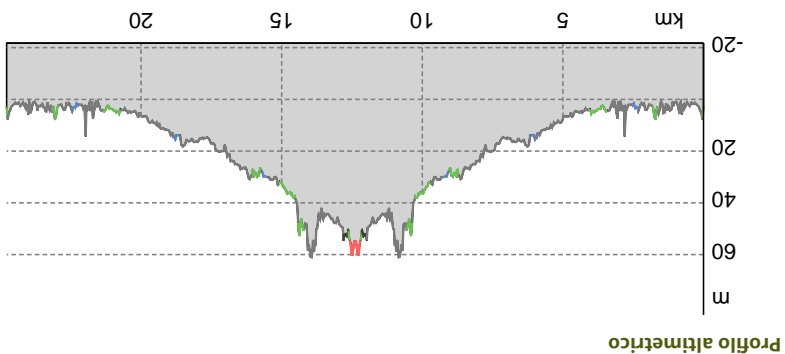

Foto: LigurianLife turismo smart, Community

Tipo di strada

Asfalto	18,8 km
Strada sterrata	1,2 km
Sentiero naturalistico	4,1 km
Sentiero	0,4 km
Strada	0,4 km

Piacevole percorso ciclo turistico per raggiungere Dolceacqua.

Punto d'arrivo
Bordighera
Partenza
Bordighera

Foto: LigurianLife turismo smart, Community

Ligurian Life

Foto: LigurianLife turismo smart, Community

LigurianLife turismo smart

Ultimo aggiornamento: 23.05.2024

Base cartografica: cartografia di Outdooractive; ©OpenStreetMap (www.openstreetmap.org)

Cicloturismo

Bordighera_Dolceacqua

Dati del percorso

Distanza	↔ 24,8 km	Difficoltà	media
Durata	🕒 2:00 h	Impegno fisico	●●●●●
Salita	⬆️ 69 m	Tecnica	●●●●●
Discesa	⬇️ 69 m	Livello sul mare	